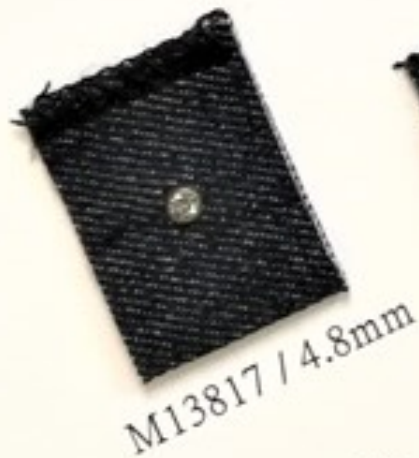

M13817 / 4.8mm

M13817 / 6.8mm

M13817 / 7.3mm

M13817 / 8.8mm

Metal Button & Rivet

M12846

M12962

M12877